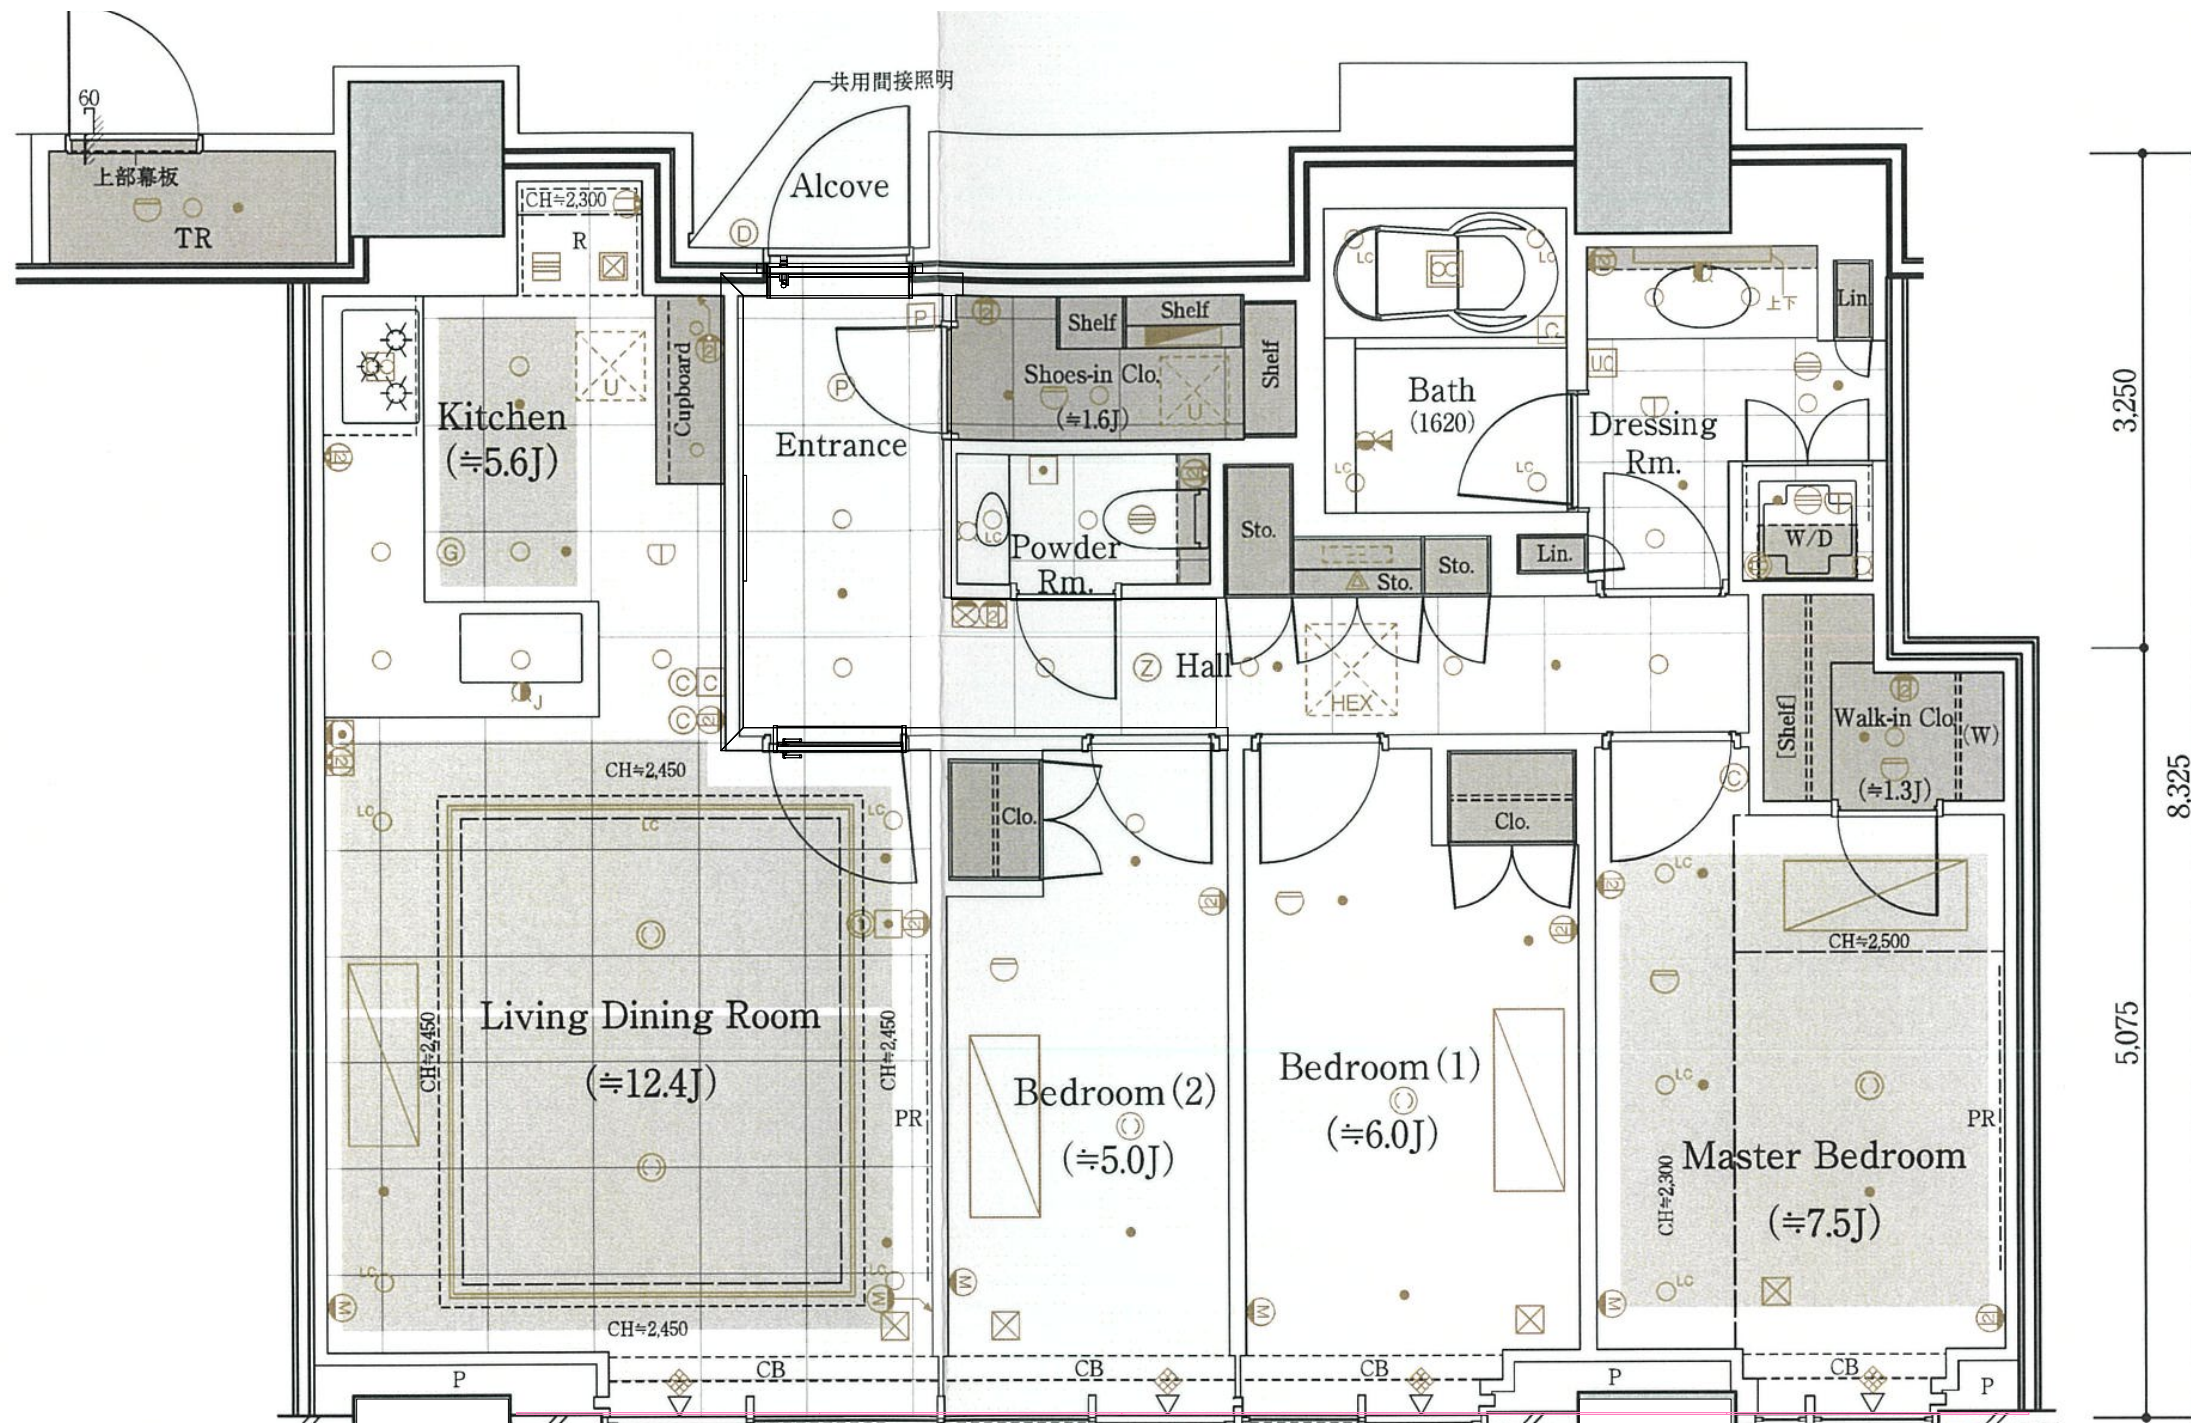

1.80㎡ (約0.54坪)  
 21.10㎡ (約6.38坪)

約: mm

2,650
2,650
2,450
2,450
2,300
2,300
2,340
2,500
2,300
2,300
2,300
2,190

3,850

4,475

3,250

8,325

5,075

2,000

- デッキ材66枚
- 根太33本
- 側板6枚
- マルチポスト145個

アルミパネル付ガラス手摺 (12・14・17階)  
 ガラス手摺 (13・15・16・18～21階)

4,210      1,970      2,320      2,900

11,400