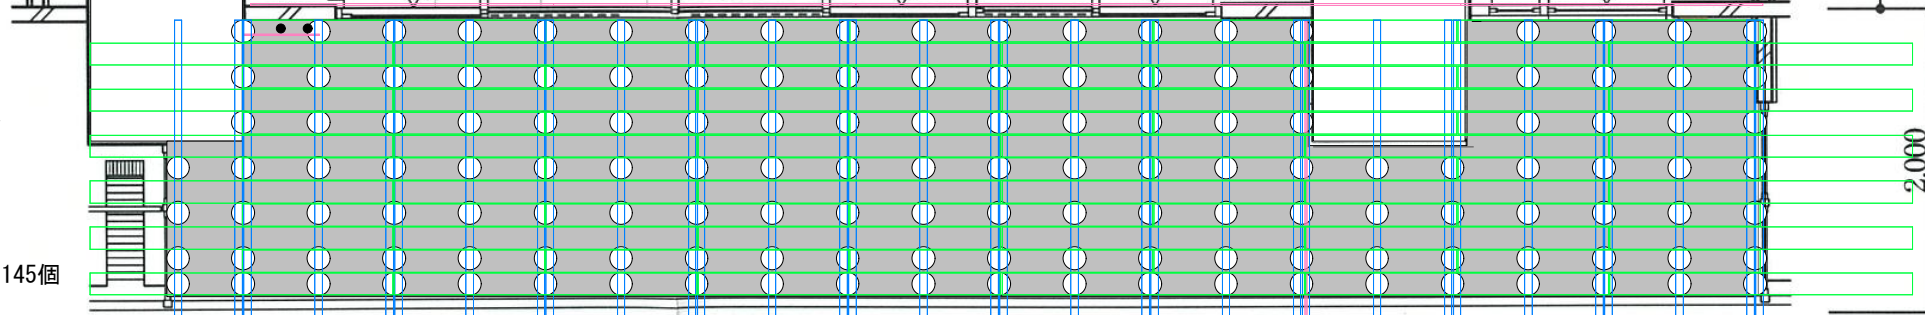

1.80㎡ (約0.54坪)  
 21.10㎡ (約6.38坪)

約: mm

2,650
2,650
2,450
2,450
2,300
2,300
2,340
2,500
2,300
2,300
2,300
2,190

3,850

4,475

3,250

8,325

5,075

2,000

- デッキ材66枚
- 根太33本
- 側板6枚
- マルチポスト145個

アルミパネル付ガラス手摺 (12・14・17階)  
 ガラス手摺 (13・15・16・18～21階)

4,210      1,970      2,320      2,900

11,400