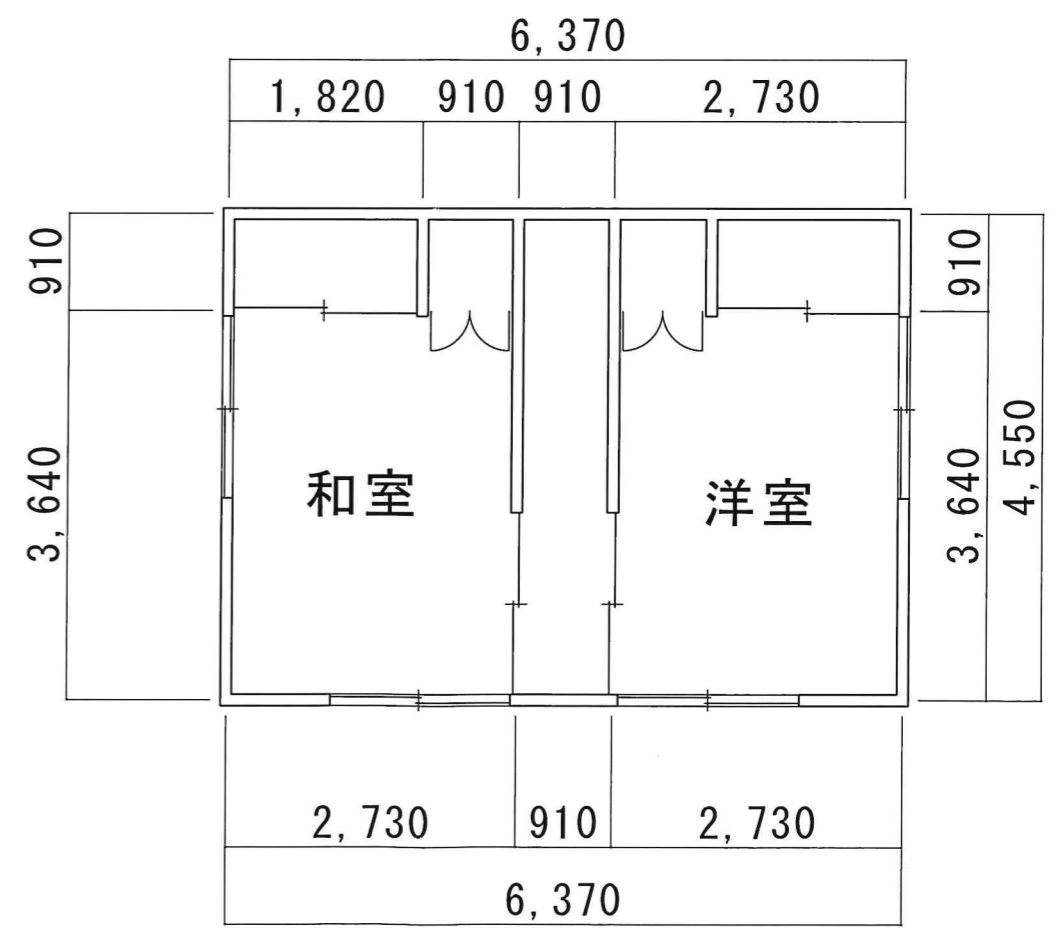

照明位置図面

宗像市池田現状図面S=1/50

ふすま：張替
玄関ドア新調

LDKドア新調

2F収納建具新調

2階入り口建具新調(引違→片引き)

開口室内建具(建具屋注文)

2階建具はユニット

建具図面