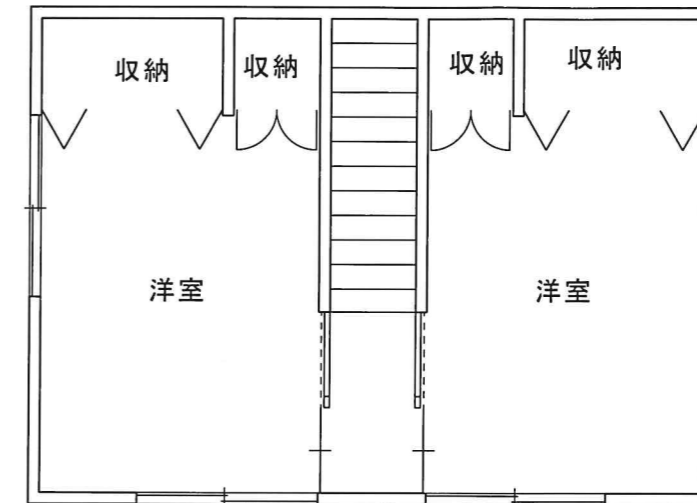

照明位置図面

宗像市池田現状図面S=1/50

ふすま：張替
玄関ドア新調

LDKドア新調

2F収納建具新調

2階入り口建具新調(引違→片引き)

開口室内建具(建具屋注文)

2階建具はユニット

建具図面