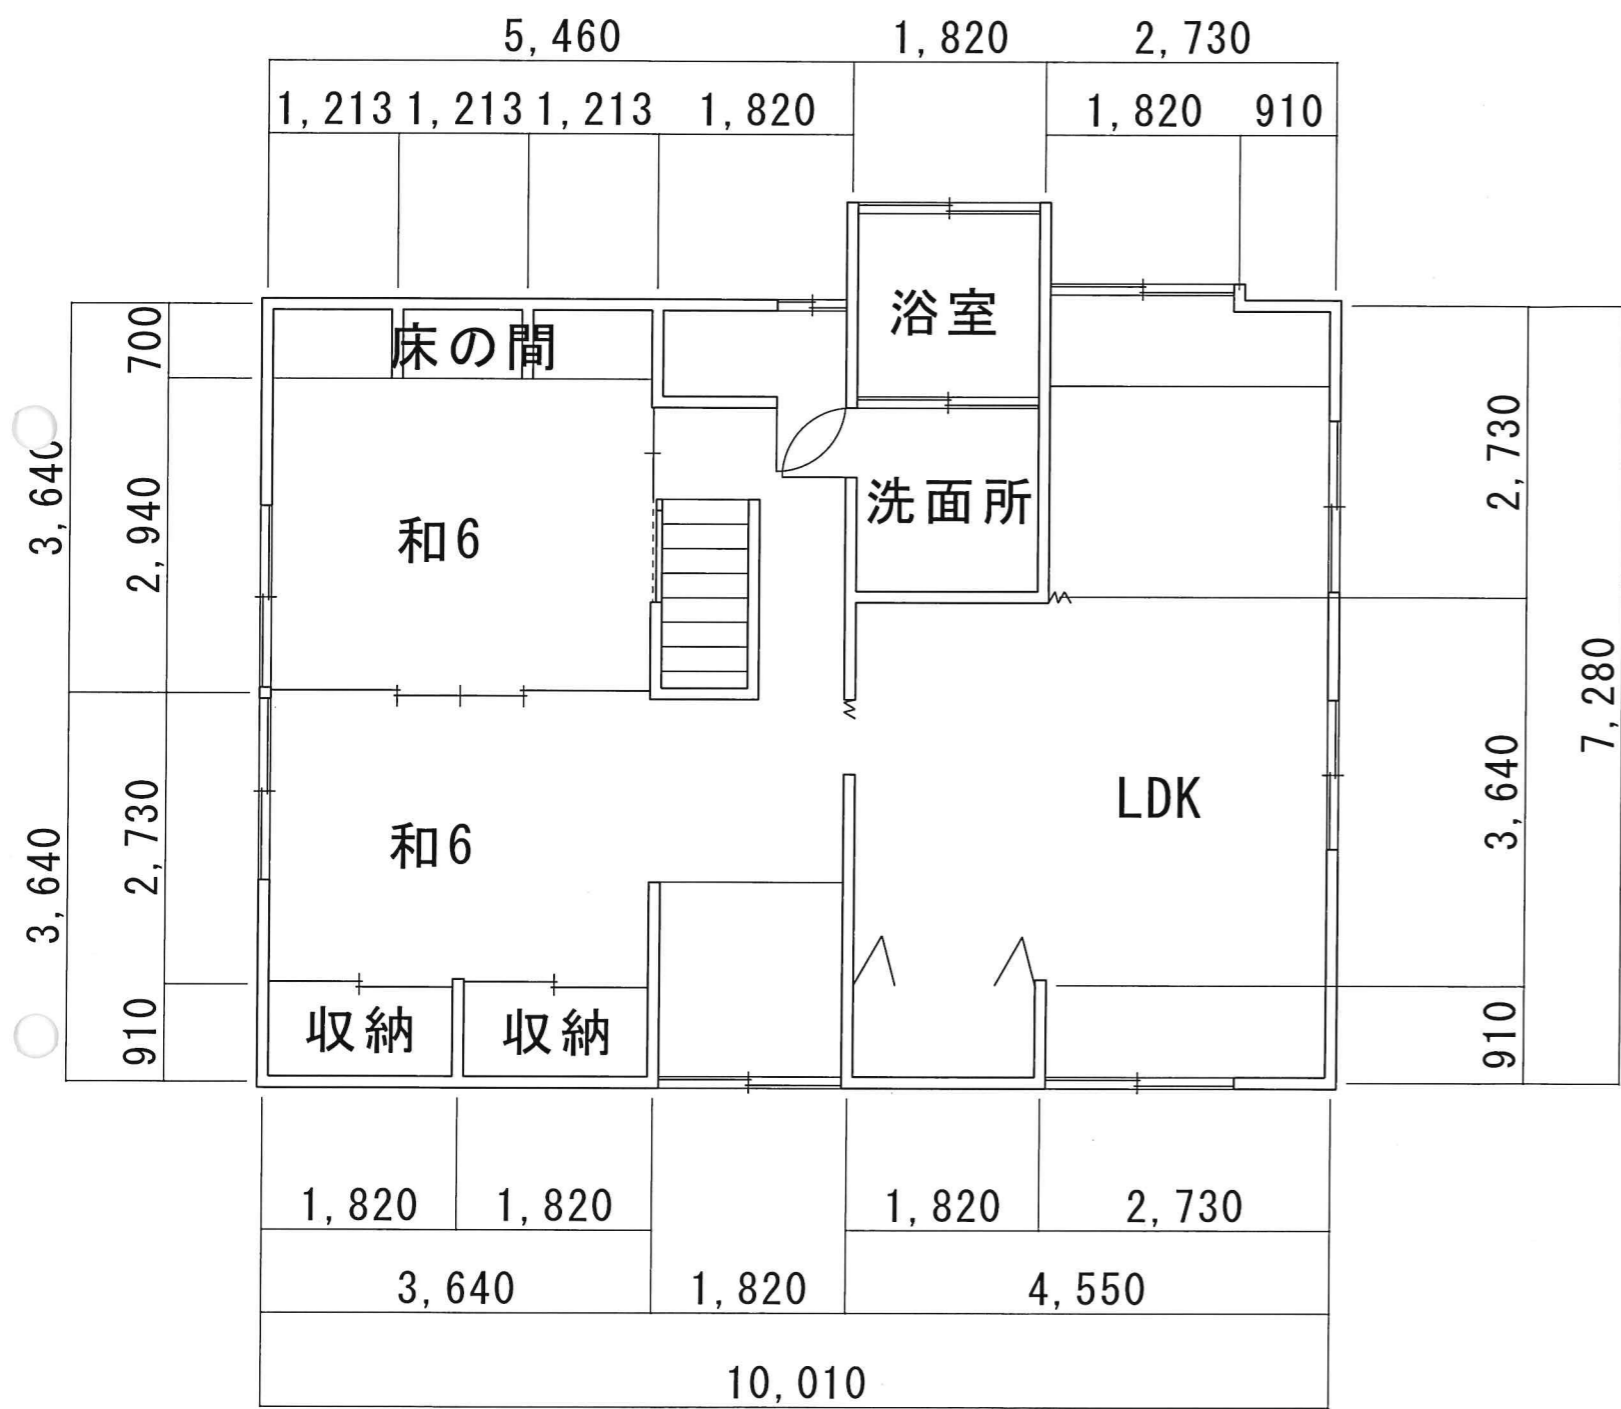

照明位置図面

宗像市池田現状図面S=1/50

ふすま：張替
玄関ドア新調

LDKドア新調

2F収納建具新調

2階入り口建具新調(引違→片引き)

開口室内建具(建具屋注文)

2階建具はユニット

建具図面