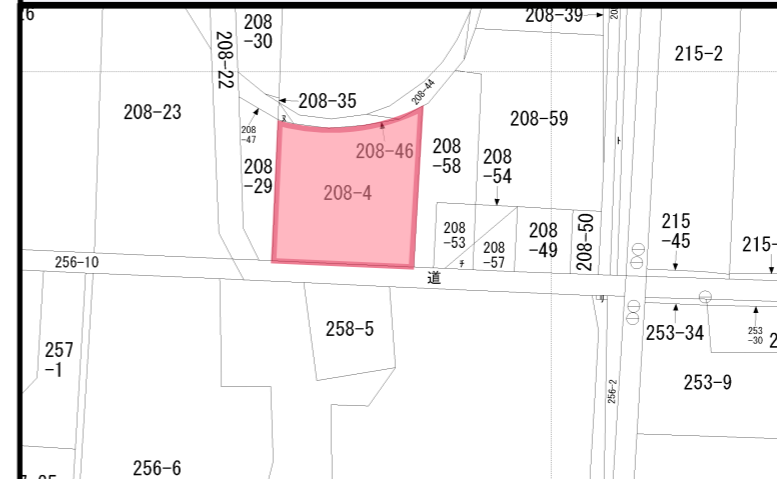

# Niseko A-frame house 新築工事

A-frame Japan 一級建築士事務所

山形県知事登録1908 第2059

一級建築士 第349145号 新川 晋悟

〒048-1563 虻田郡ニセコ町字西富208-4

案内図